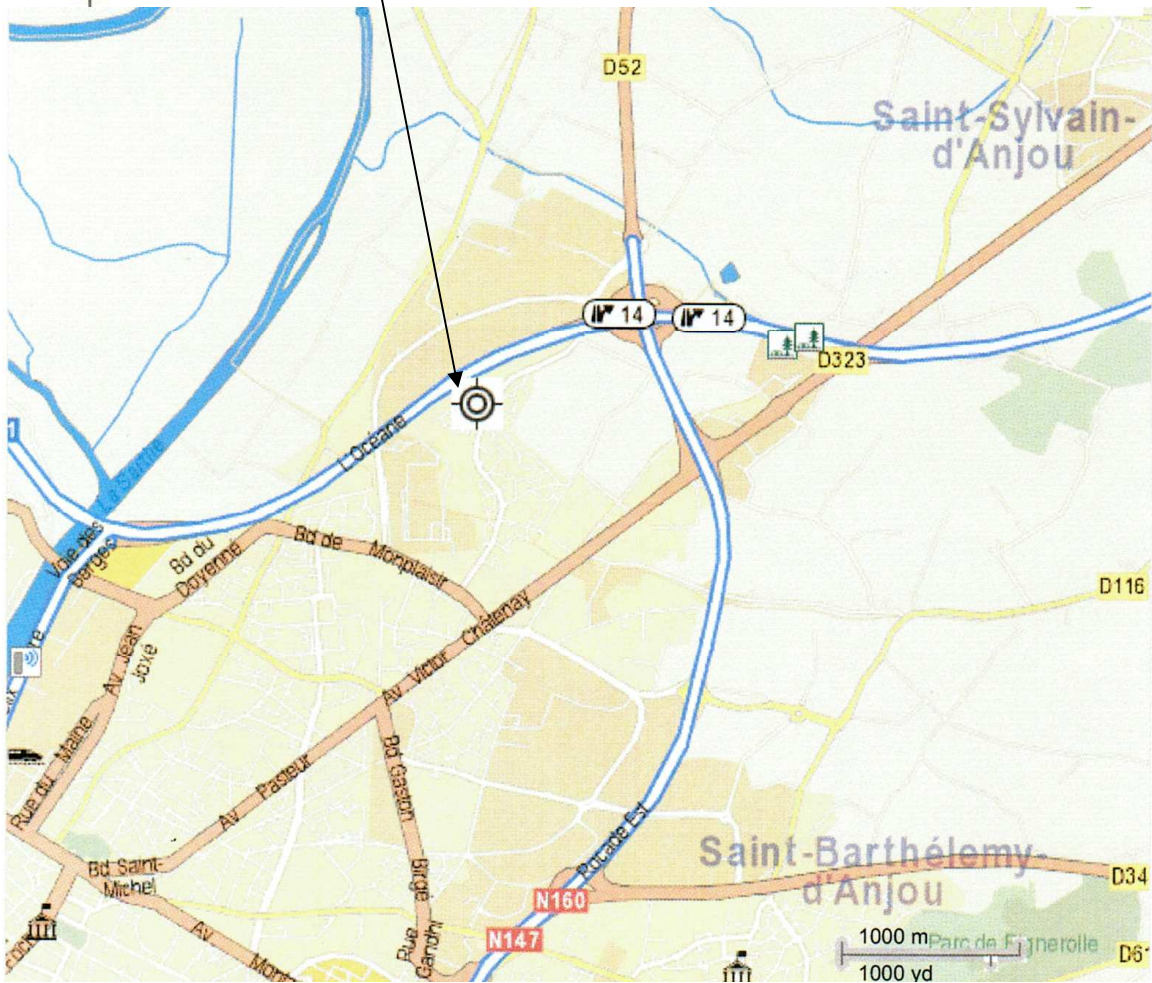

Localisation Eventard 49000 ECOUFLANT

Situation Eventard 49000 ECOUFLANT

Centre Simone Signoret
Rue Simone Signoret Eventard
49000 ECOUFLANT